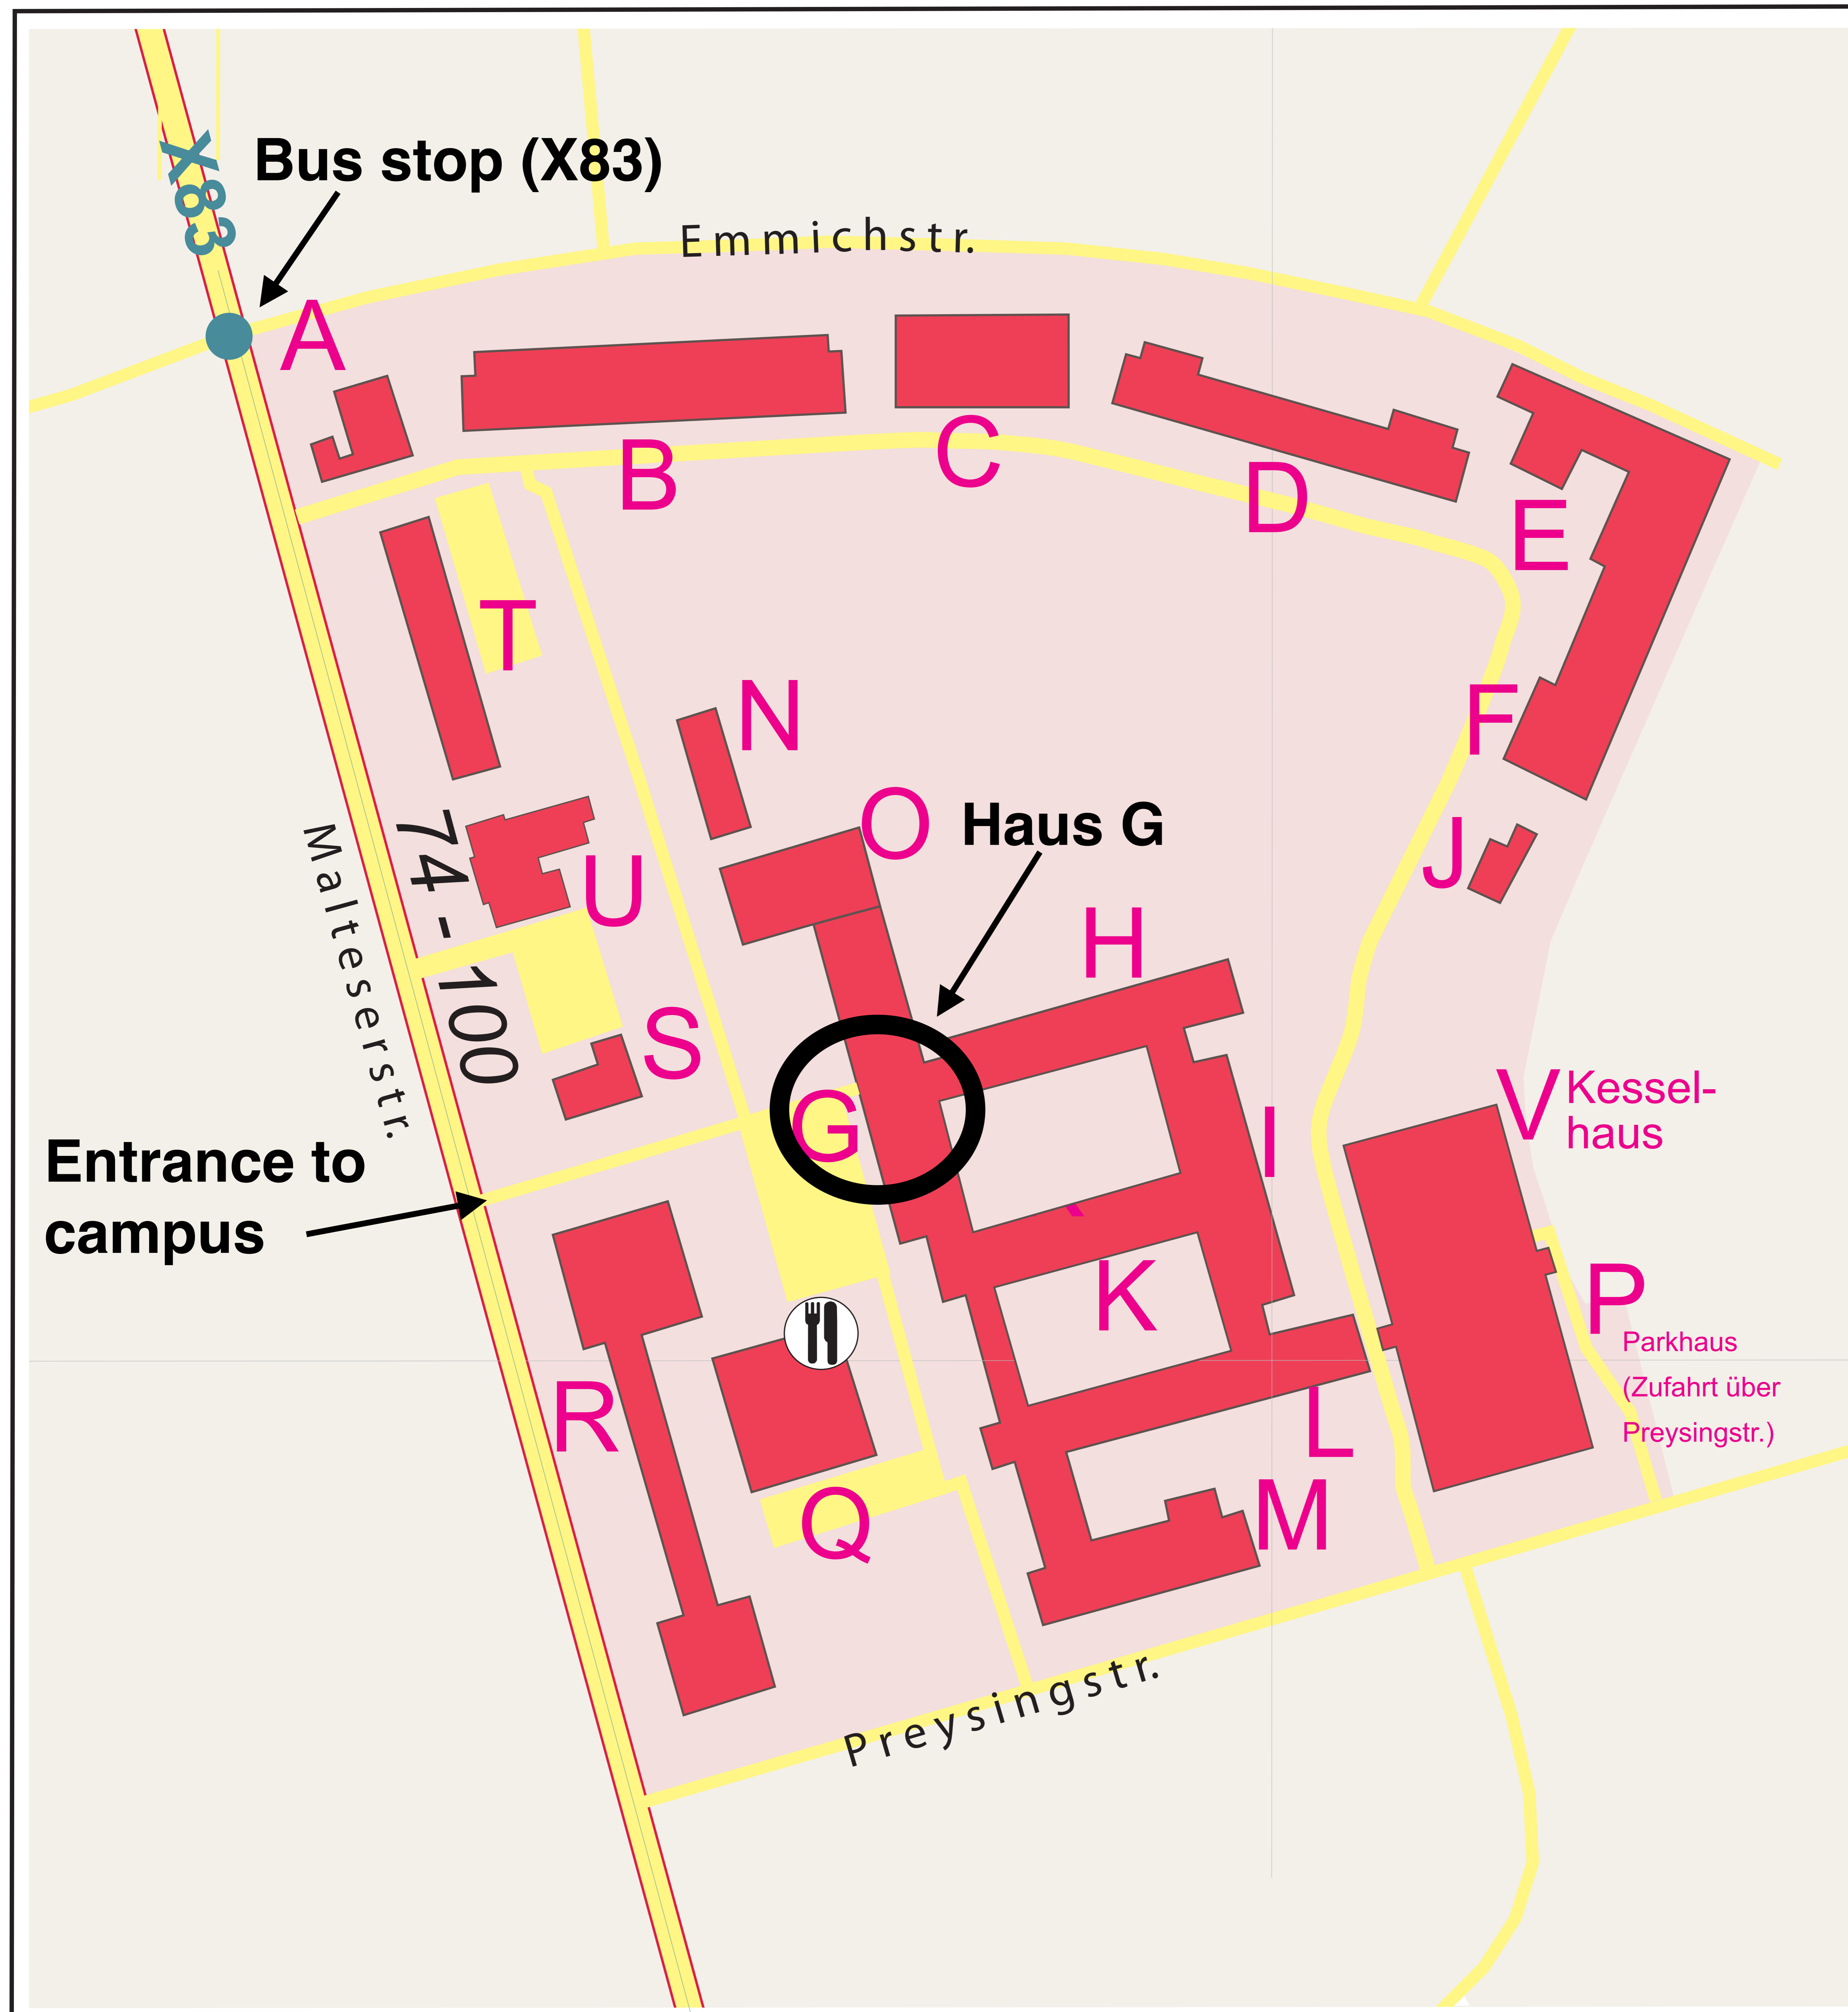

FREIE UNIVERSITÄT STANDORT LANKWITZ

- HAUS A: Verwaltung FB Geowissenschaften
- HAUS B: Institut für Geologische Wissenschaften
- HAUS C: Institut für Geologische Wissenschaften
Seminarräume, Hörsaal C011
- HAUS D: Institut für Geologische Wissenschaften
- HAUS E: Institut für Geologische Wissenschaften
Institut für Geographische Wissenschaften
ZUV - III C 41 - Betriebstechnik
- HAUS F: ZE Hochschulport, Sporthalle
- HAUS G: Institut für Geographische Wissenschaften
Großer Hörsaal G202
Geowissenschaftliche Bibliothek
- HAUS H: Institut für Geographische Wissenschaften
ZE Hochschulport, Kraftraum
- HAUS I: Universitätsarchiv
- HAUS J: FB Geowissenschaften
- HAUS K: Institut für Geographische Wissenschaften
- HAUS L: Profund
Studienkolleg
FUBiS
FU-BEST
Universitätsarchiv
FB Geschichts- und Kulturwissenschaften
ZE Hochschulport
- HAUS M: Universitätsarchiv
FB Politik- und Sozialwissenschaften
FB Geschichts- und Kulturwissenschaften
- HAUS N: Institut für Geologische Wissenschaften
- HAUS O: Geowissenschaftliche Bibliothek
- HAUS P: Parkhaus
- HAUS Q: Mensa
- HAUS R: ZUV - I B Aus - Ausbildungsangelegenheiten
Institut für Geographische Wissenschaften
- HAUS S: ERG Universitätsservice GmbH
FUBiS
FU-BEST
- HAUS T: Institut für Geologische Wissenschaften
- HAUS U: Jugendprojekt BA Tempelhof-Schöneberg
ZUV - I B Aus
- HAUS V: ZUV - III C 41 - Betriebstechnik